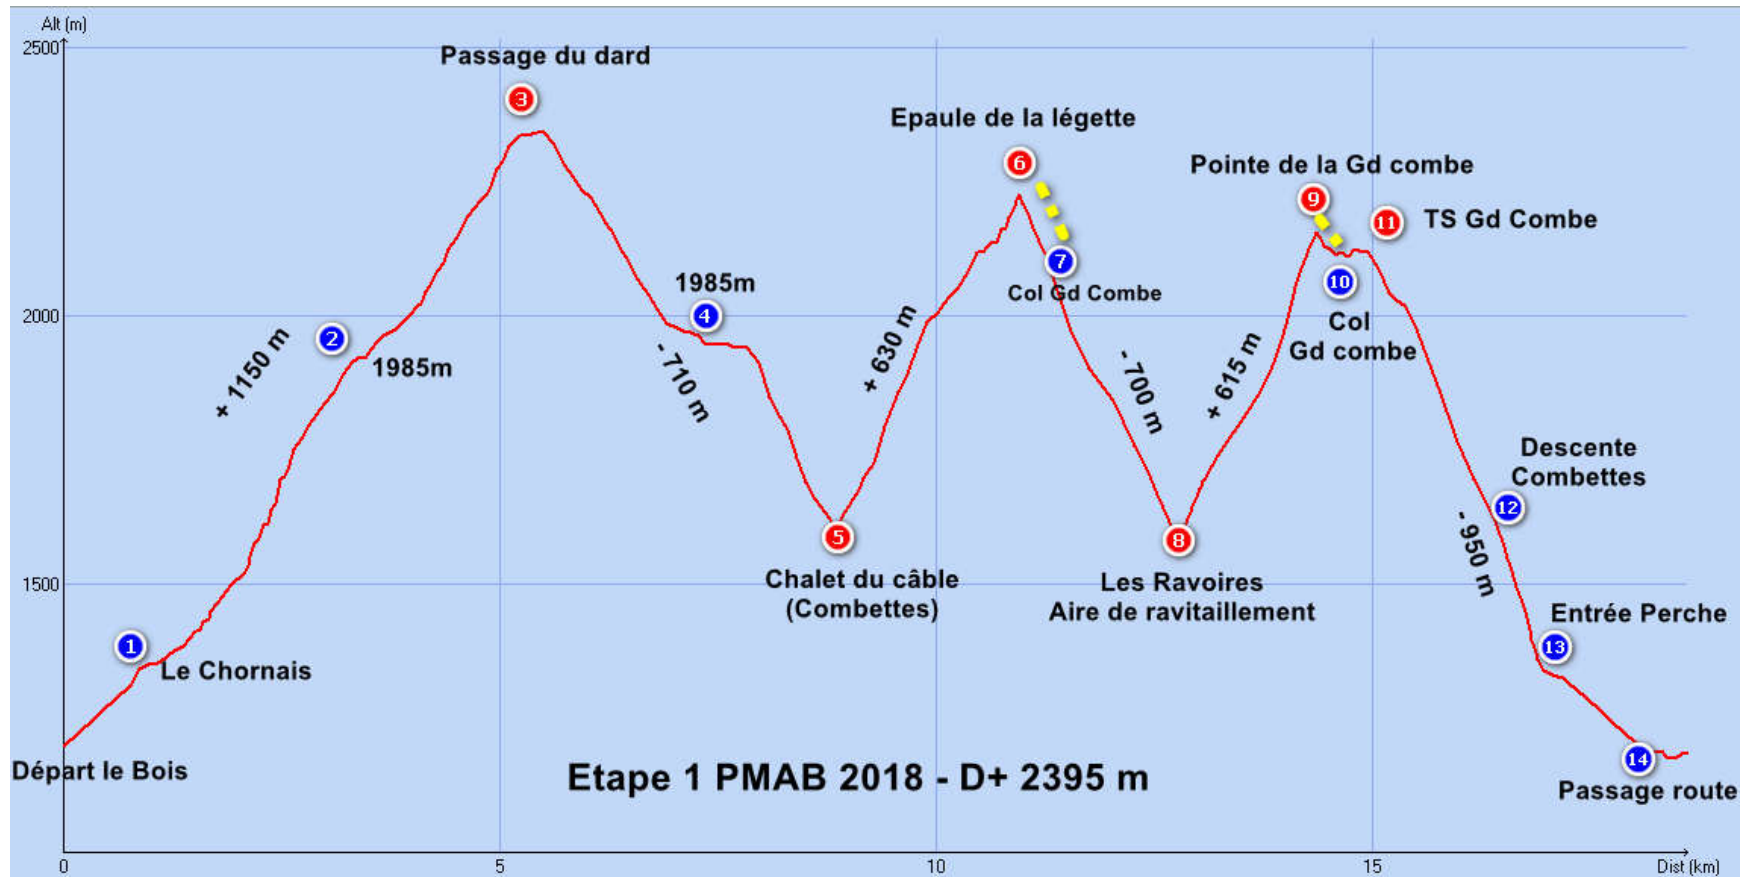

Pierra Menta 2018 – Etape/Stage 1

Départ / Start 7h30

 2395m

2360m 