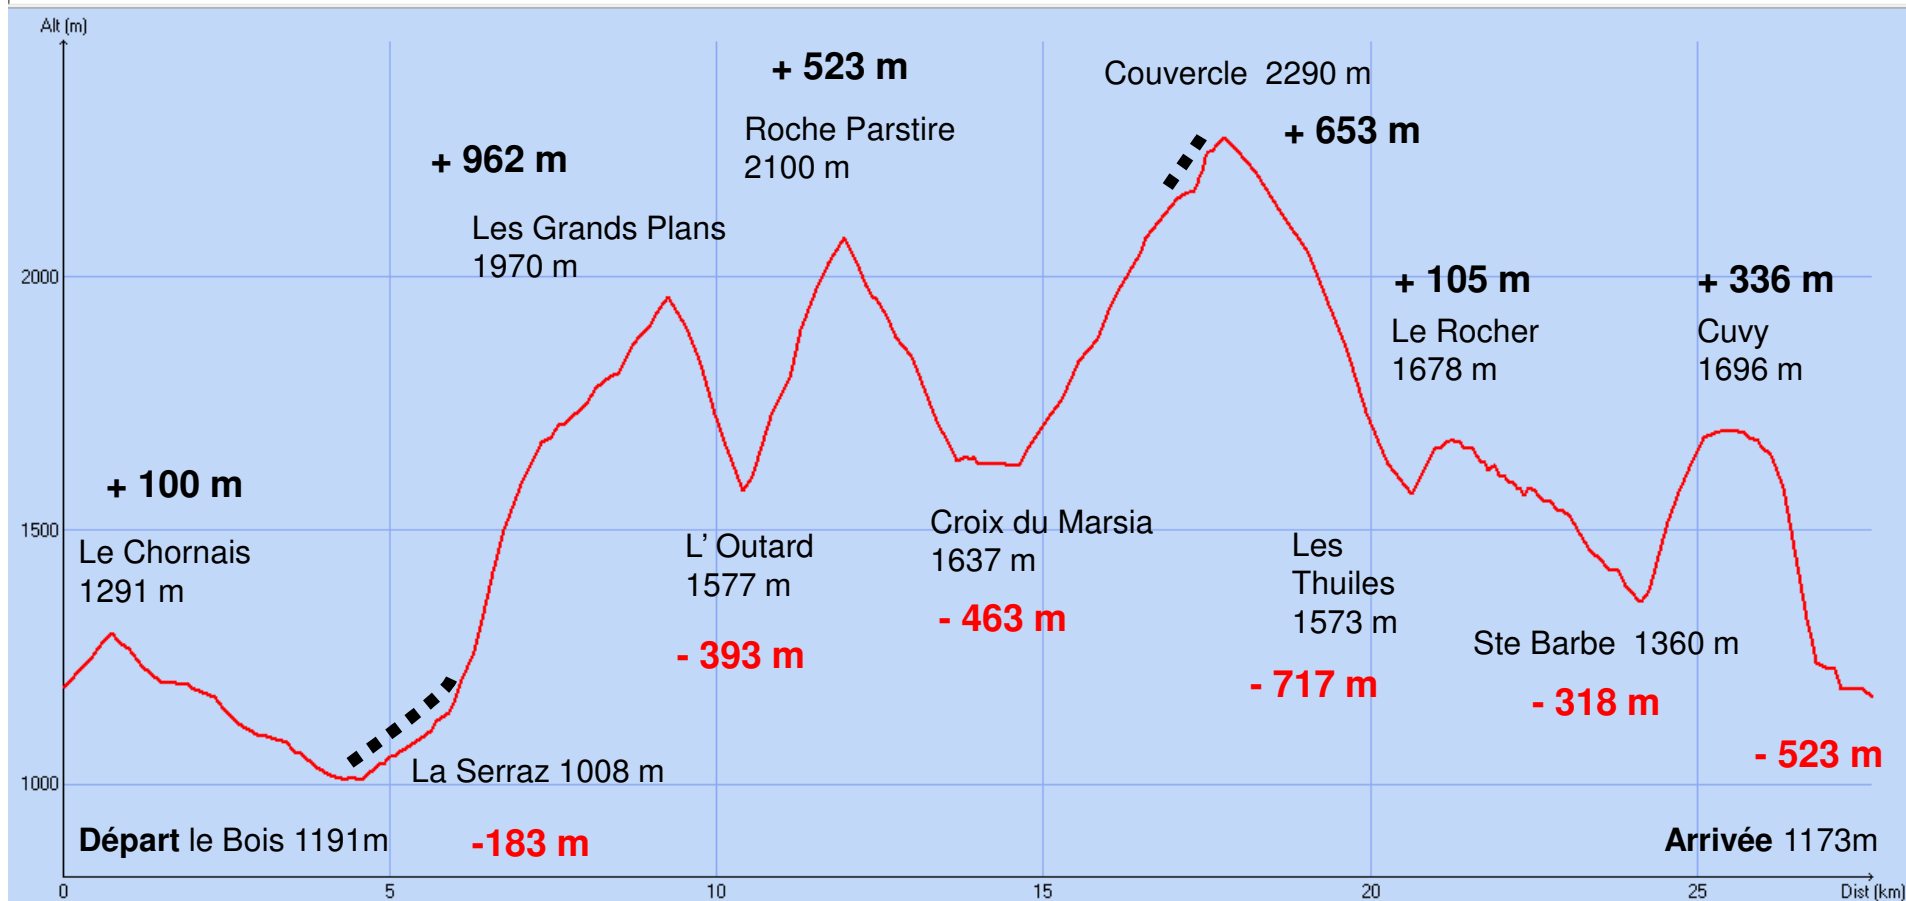

PIERRA MENTA - ARECHES BEAUFORT

Etape du Vendredi 22 mars 2013

Départ à 7h00

Etape 2 PM 2013

2579 m

2597 m