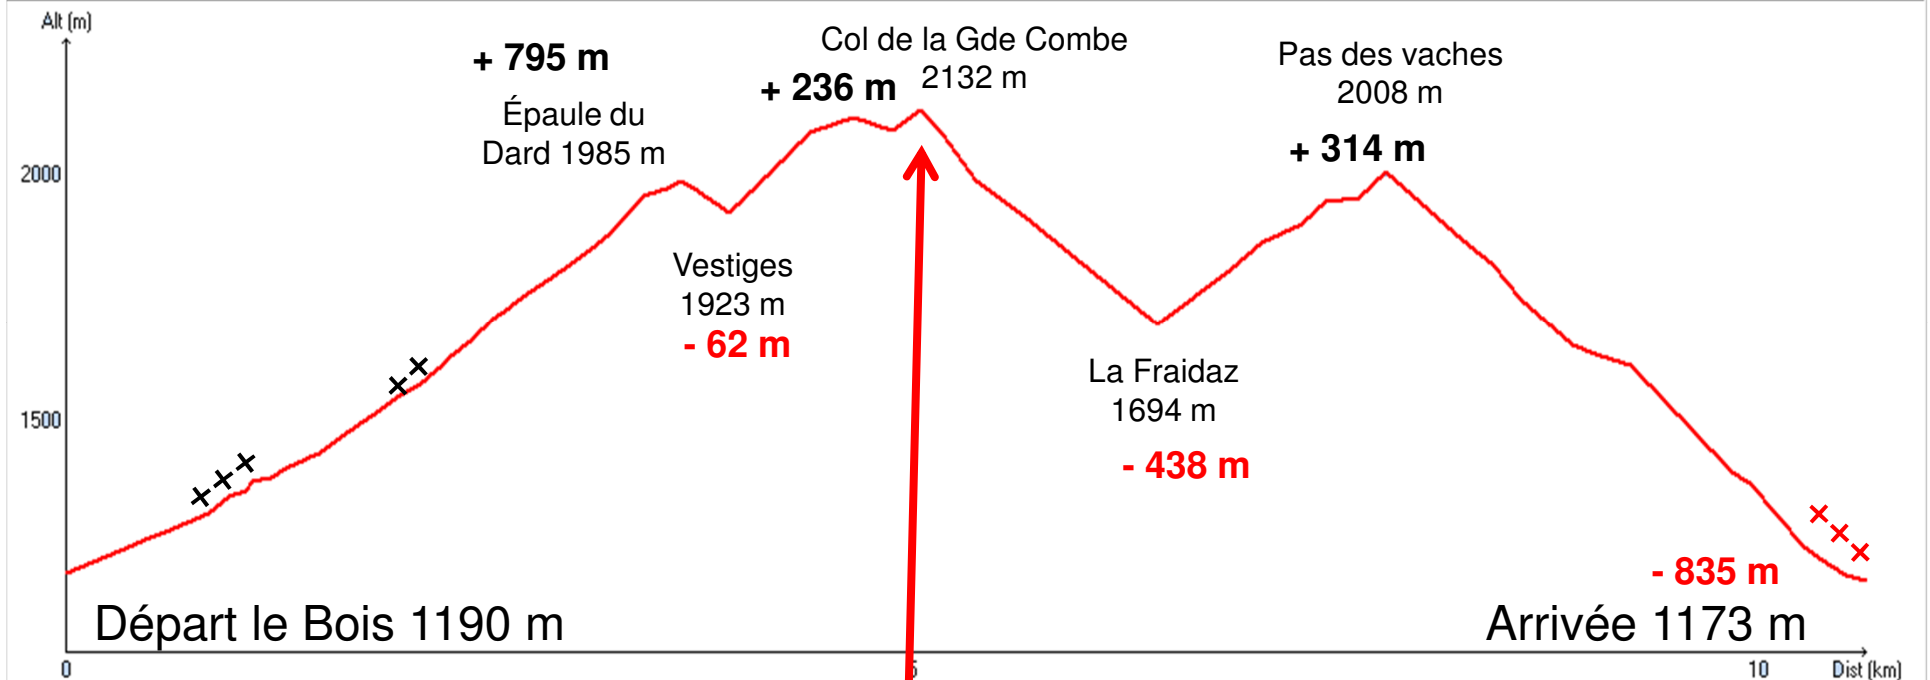

PIERRA MENTA 2011

Etape du Dimanche 20 Mars

Tracé : PM 2011 Etape 4

Total + 1345 m

Total - 1362 m

**Barrage horaire
10 h 30**

Départ Senior 8H00 et Jeunes 8H30