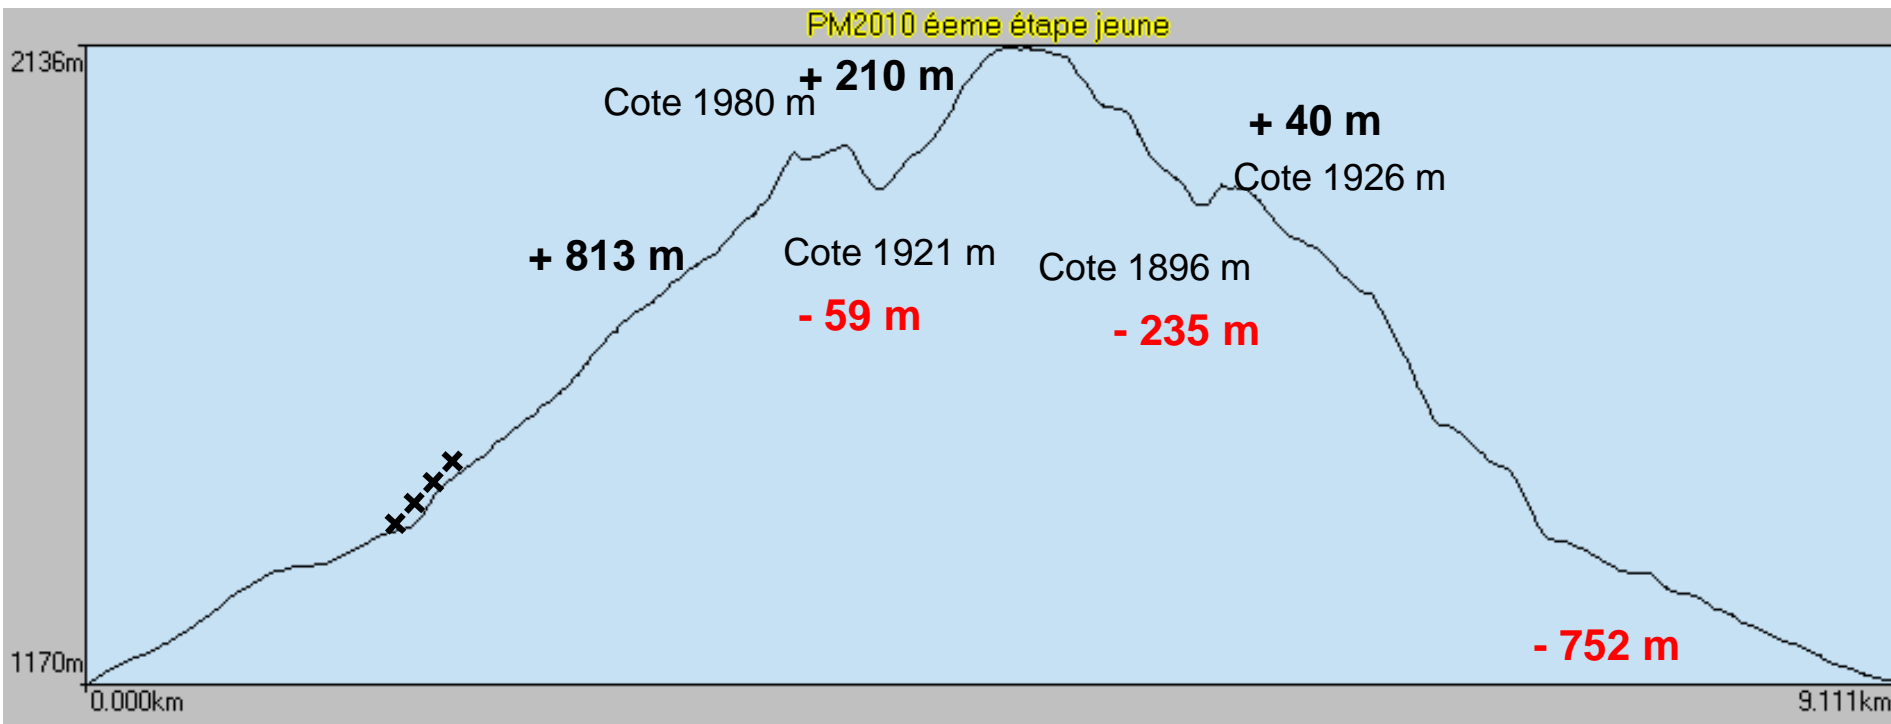

25^e PIERRA MENTA 2010

Parcours Jeunes du Dimanche

Col des Combettes 2131 m

PM2010 éeeme étape jeune

Départ 8h15 le Bois 1167 m

2^eme étape jeunes

Arrivée 1174 m

Total + 1063 m

Total - 1046 m