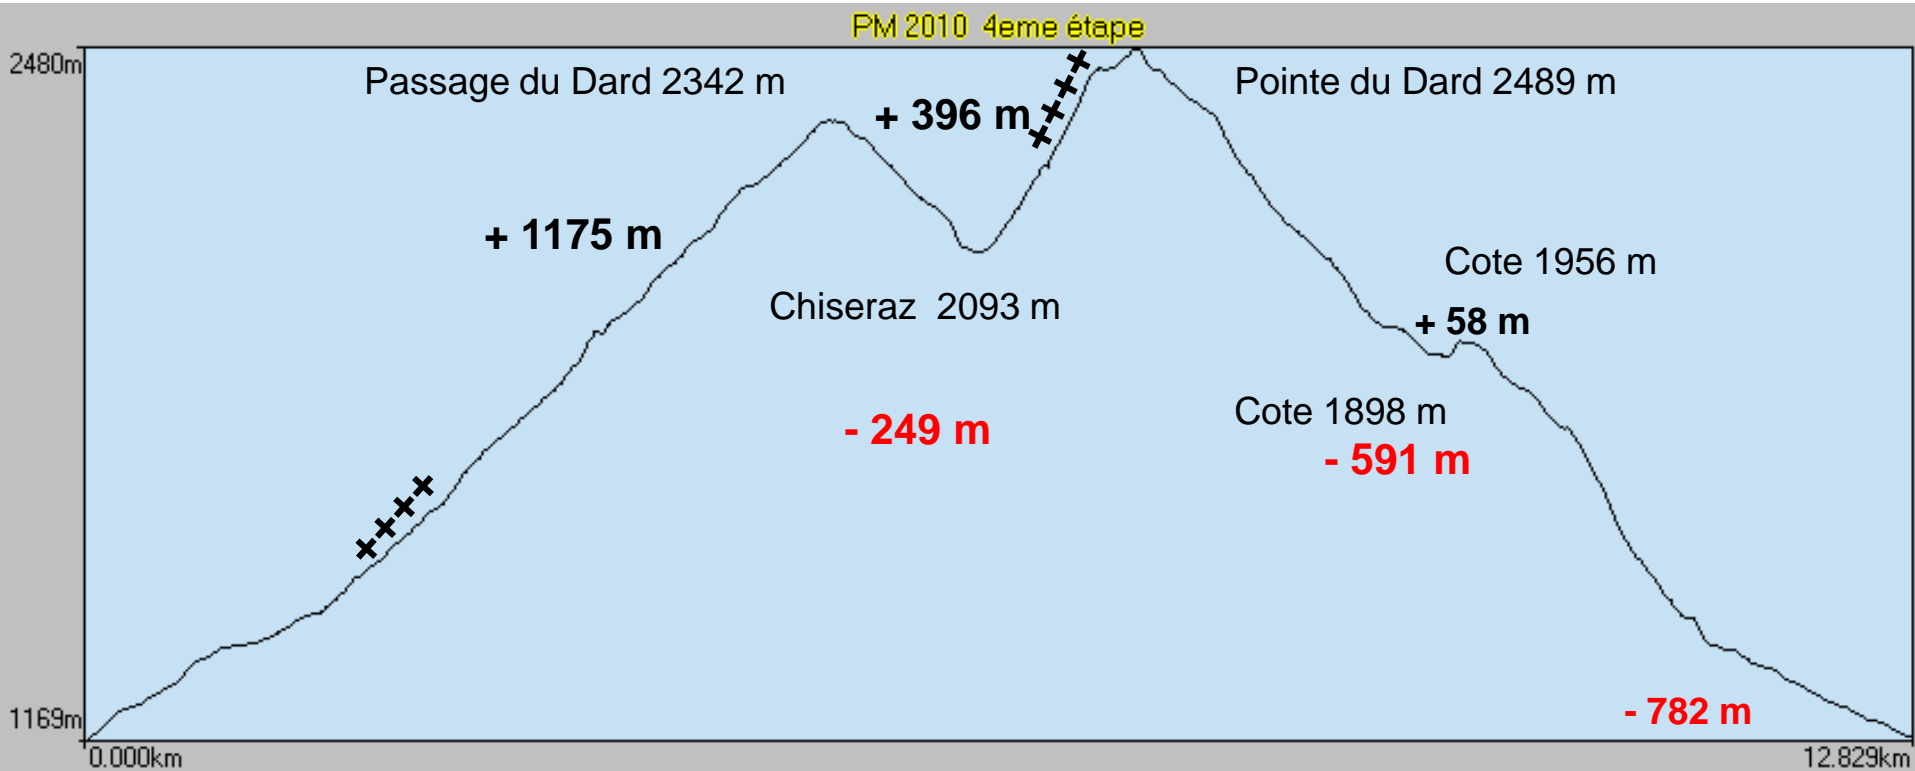

25^e PIERRA MENTA 2010

Parcours du Dimanche

Départ 7h30 le Bois 1167 m

Arrivée 1174 m

TOTAL + 1629 m

TOTAL - 1622 m