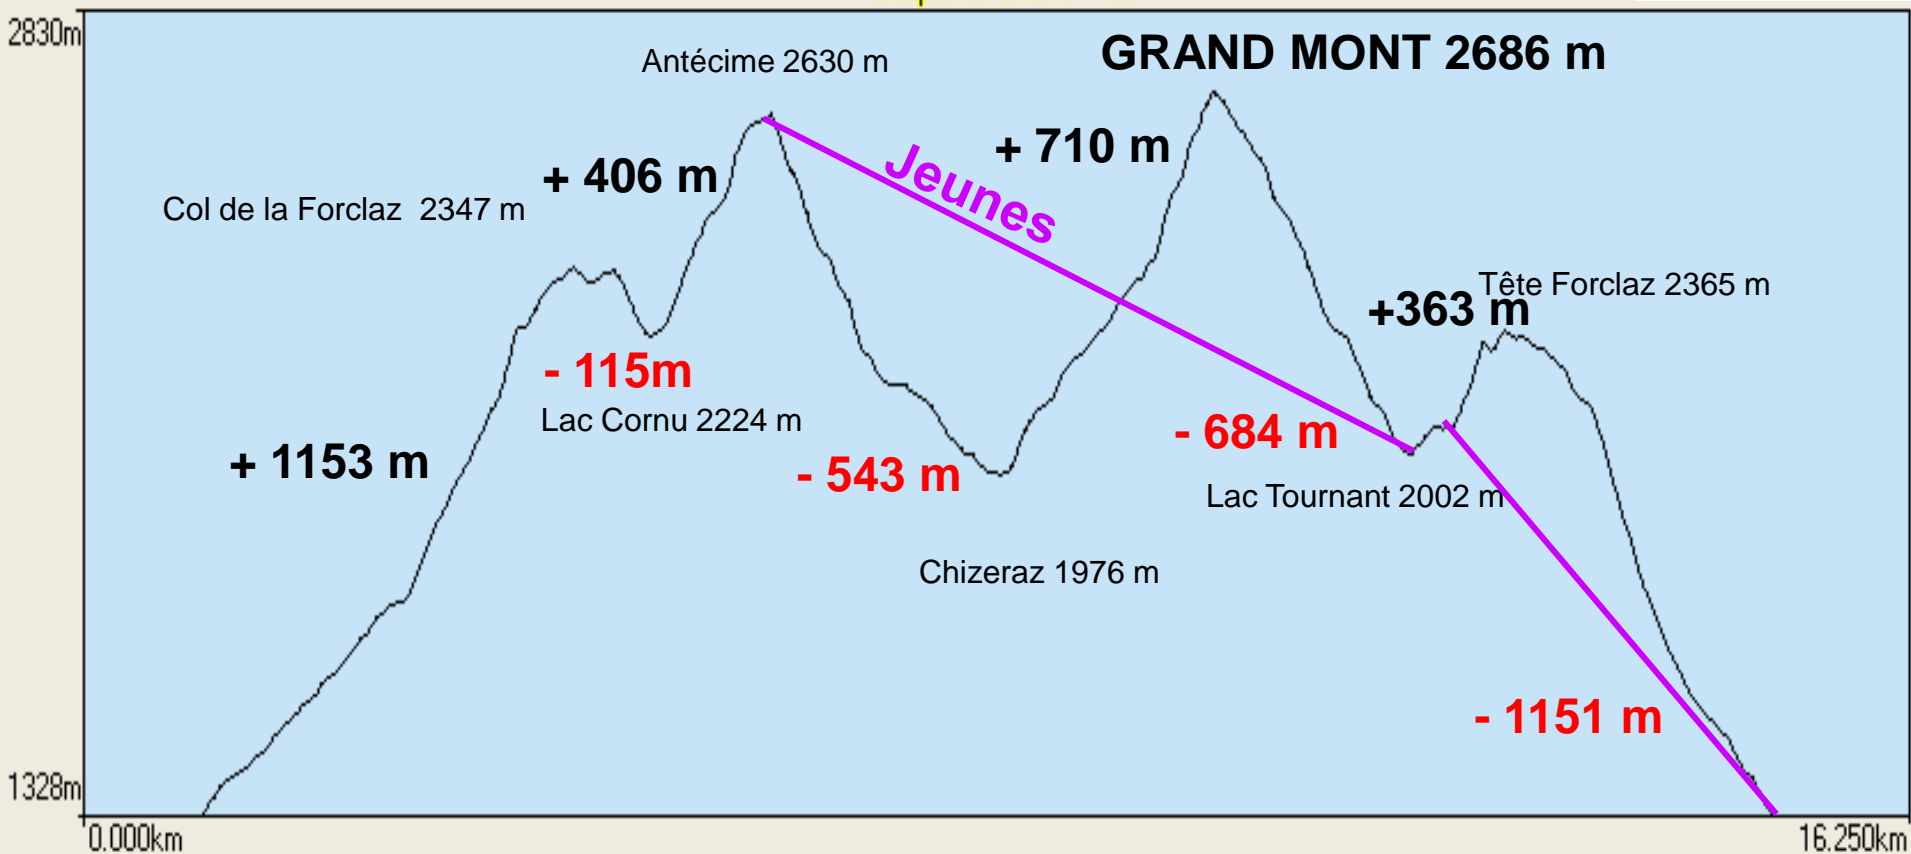

25^e PIERRA MENTA 2010

Parcours du Samedi

Départ Le Bois 1194 m

Arrivée 1171m

7h30 Adultes & Espoirs

8h15 Jeunes

TOTAL+ 2632m