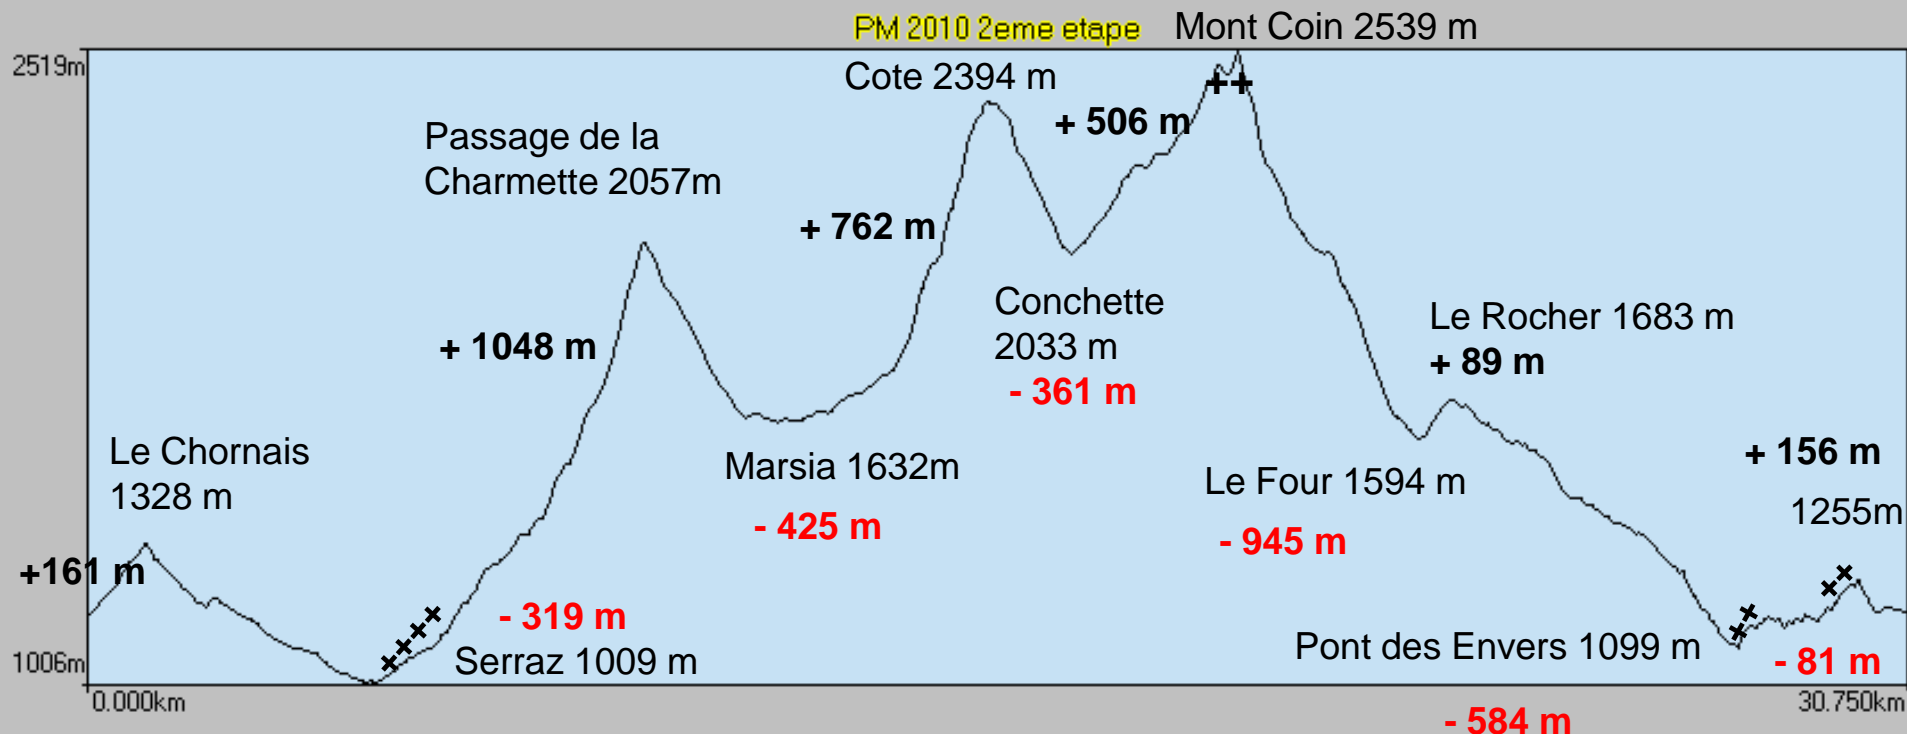

25^e PIERRA MENTA 2010

Etape du Vendredi 12 Mars

Départ 7h30 le Bois 1167 m

Arrivée 1174 m

TOTAL + 2722 m

TOTAL - 2715 m